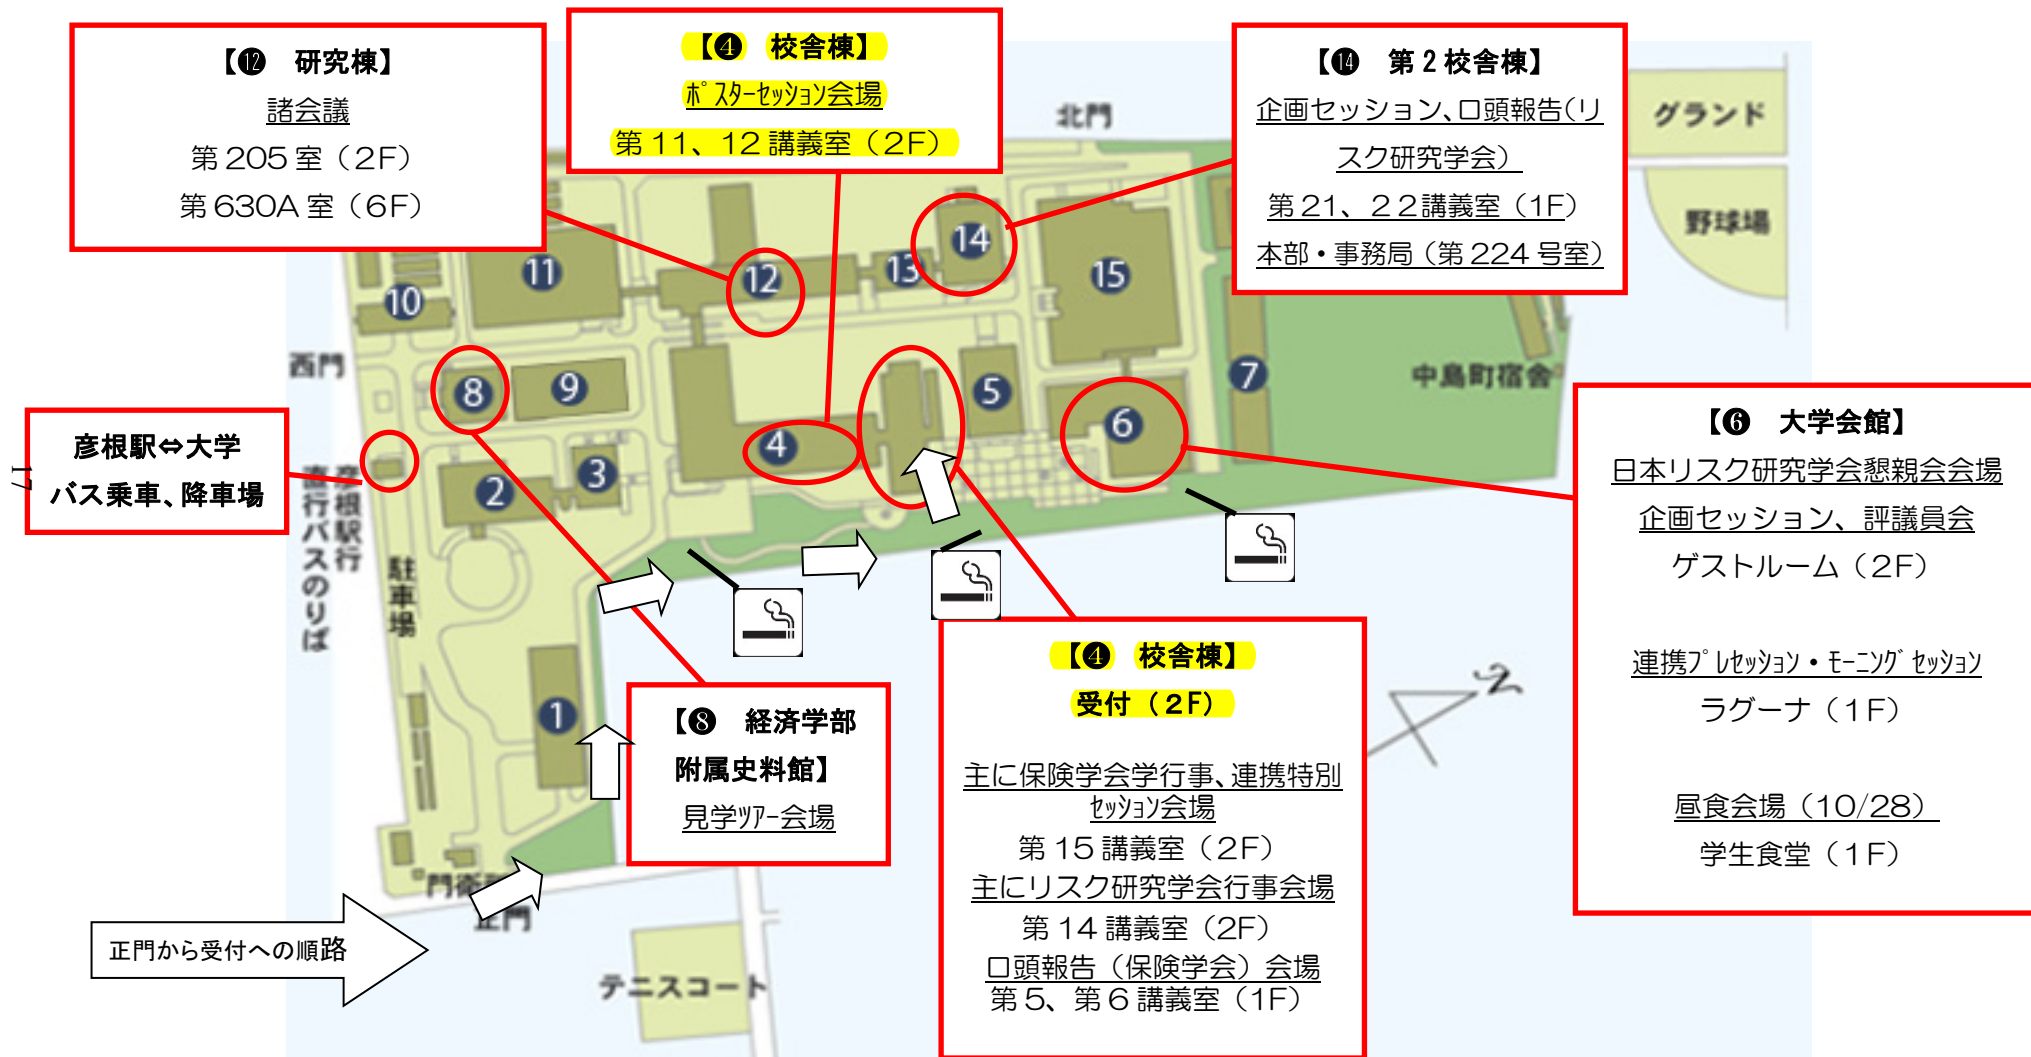

2. 滋賀大学経済学部 彦根キャンパス キャンパスマップ

3 メイン会場（2階）の細部配置図