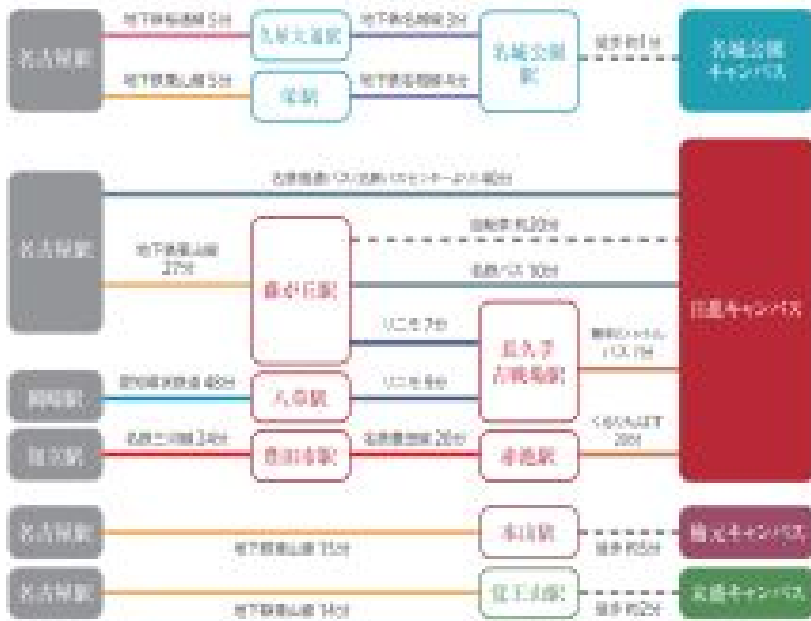

主要な駅からのアクセス

**名城大学キャンパス**  
 「名古屋」駅からの地下鉄有線バス「丸の内線」駅で乗り換え、611番「名古屋」駅から地下鉄有線バス「東」線で乗り換えし、名城南「名城公園」駅下車して徒歩約1分です。

**日産キャンパス**  
 地下鉄有線バス「丸の内線」駅下車、「愛知学院大学前」バスバスに乗り換えるのが1分です。バス「丸の内線」駅からは無料シャトルバスが運行しています。また、名古屋駅西口のバスセンターから有線バスにも乗り換えることができます。

**徳元キャンパス**  
 地下鉄丸の内線、有明大学前駅で乗換、611番「名古屋」駅から地下鉄有線バス「東」線「金山」駅下車して徒歩約5分です。

**志盛キャンパス**  
 名古屋駅西口の「愛知」駅から徒歩5分の場所には、有線有線バス「丸の内線」駅から有線バスに乗換えます。